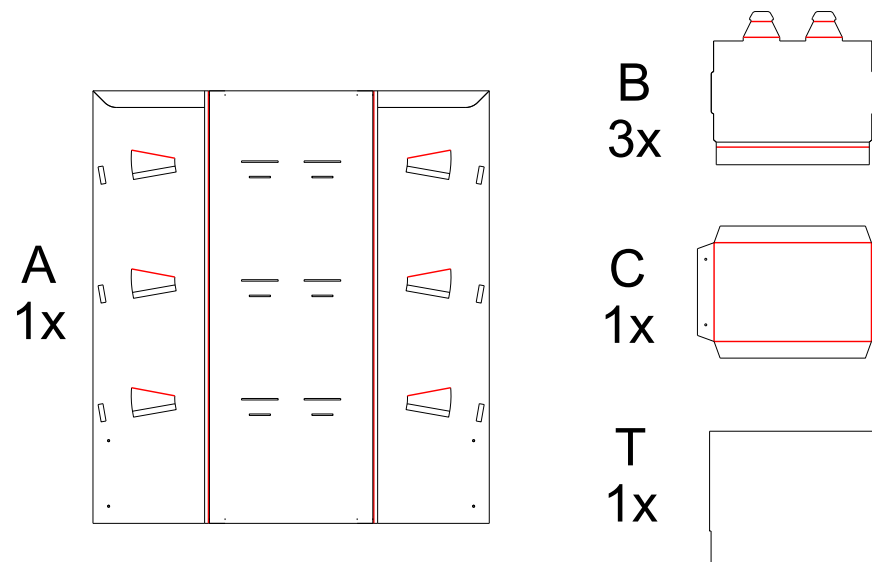

Displėjus / Display

Komplektacija / Parts list

Z Varžtas 25mm / Bolt 25mm
4x

Techninė informacija / Technical information

Lentyna atlaiko 23kg / Shelf keeps up to 23kg

Eksplloatacinės sąlygos: temperatūra +5/+35 C,
santykinė oro drėgmė 40-70% /
Operating conditions: temperature +5/+35 C,
humidity 40-70%