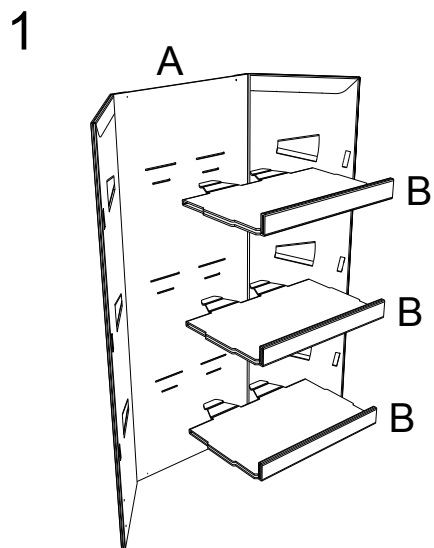

Displėjus / Display

Komplektacija / Parts list

Z Varžtas 25mm / Bolt 25mm
4x

Techninė informacija / Technical information

Lentyna atlaiko 23kg / Shelf keeps up to 23kg

Eksplloatacinės sąlygos: temperatūra +5/+35 C,
santykinė oro drėgmė 40-70% /
Operating conditions: temperature +5/+35 C,
humidity 40-70%